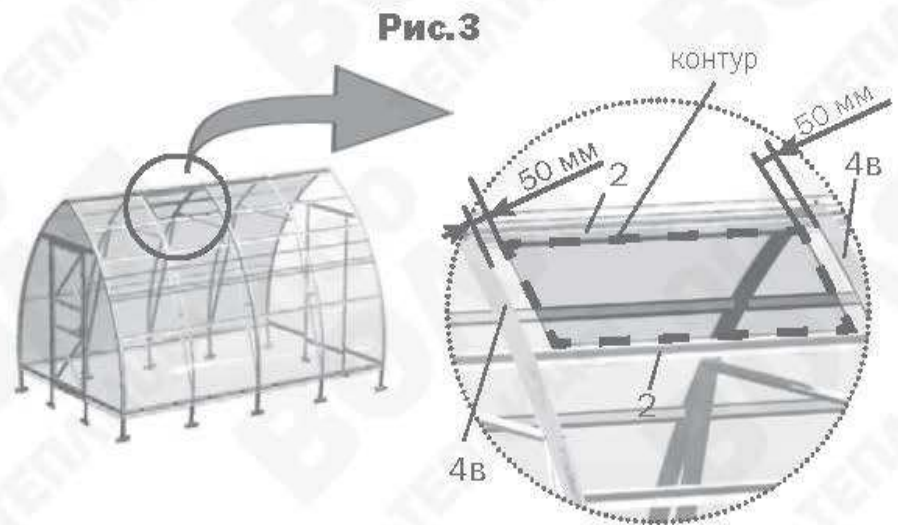

## Установка форточка

**1.** Соберите каркас форточка из деталей **ф1, ф2, ф3, ф4** и установите на каркасе большую часть разъемной петли (2 шт.) и кронштейн **рис.1**.

**2.** Закрепите на каркасе форточка поликарбонат размером 950 x 430 мм с помощью шайб, с учетом выпусков поликарбоната по **рис.2**. При закреплении поликарбоната соблюдайте правило ориентации поликарбоната. Поверхность с защитным слоем должна быть обращена наружу (к солнцу).

## Установка форточек

**3.** Вырежьте изнутри теплицы в поликарбонате прямоугольное окно, контур которого проходит по кромкам деталей **2** и с отступом 50 мм от деталей **4в** (рис. 3). Форточки устанавливаются в коньковой части бокового проема каркаса.