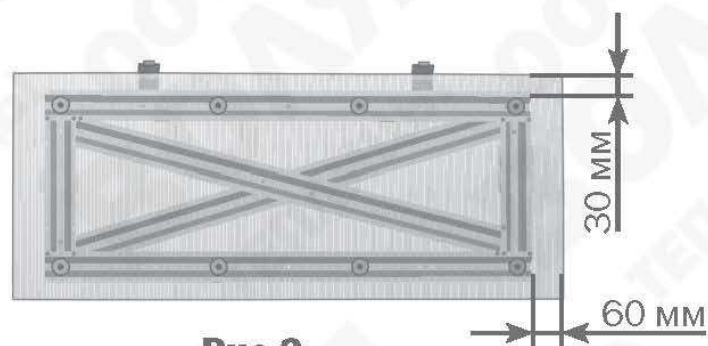

## Установка форточка

**1.** Соберите каркас форточка из деталей **ф1, ф2, ф3, ф4** и установите на каркасе большую часть разъемной петли (2 шт.) и кронштейн **рис.1**.

**2.** Закрепите на каркасе форточка поликарбонат размером 950 x 430 мм с помощью шайб, с учетом выпусков поликарбоната по **рис.2**. При закреплении поликарбоната соблюдайте правило ориентации поликарбоната. Поверхность с защитным слоем должна быть обращена наружу (к солнцу).