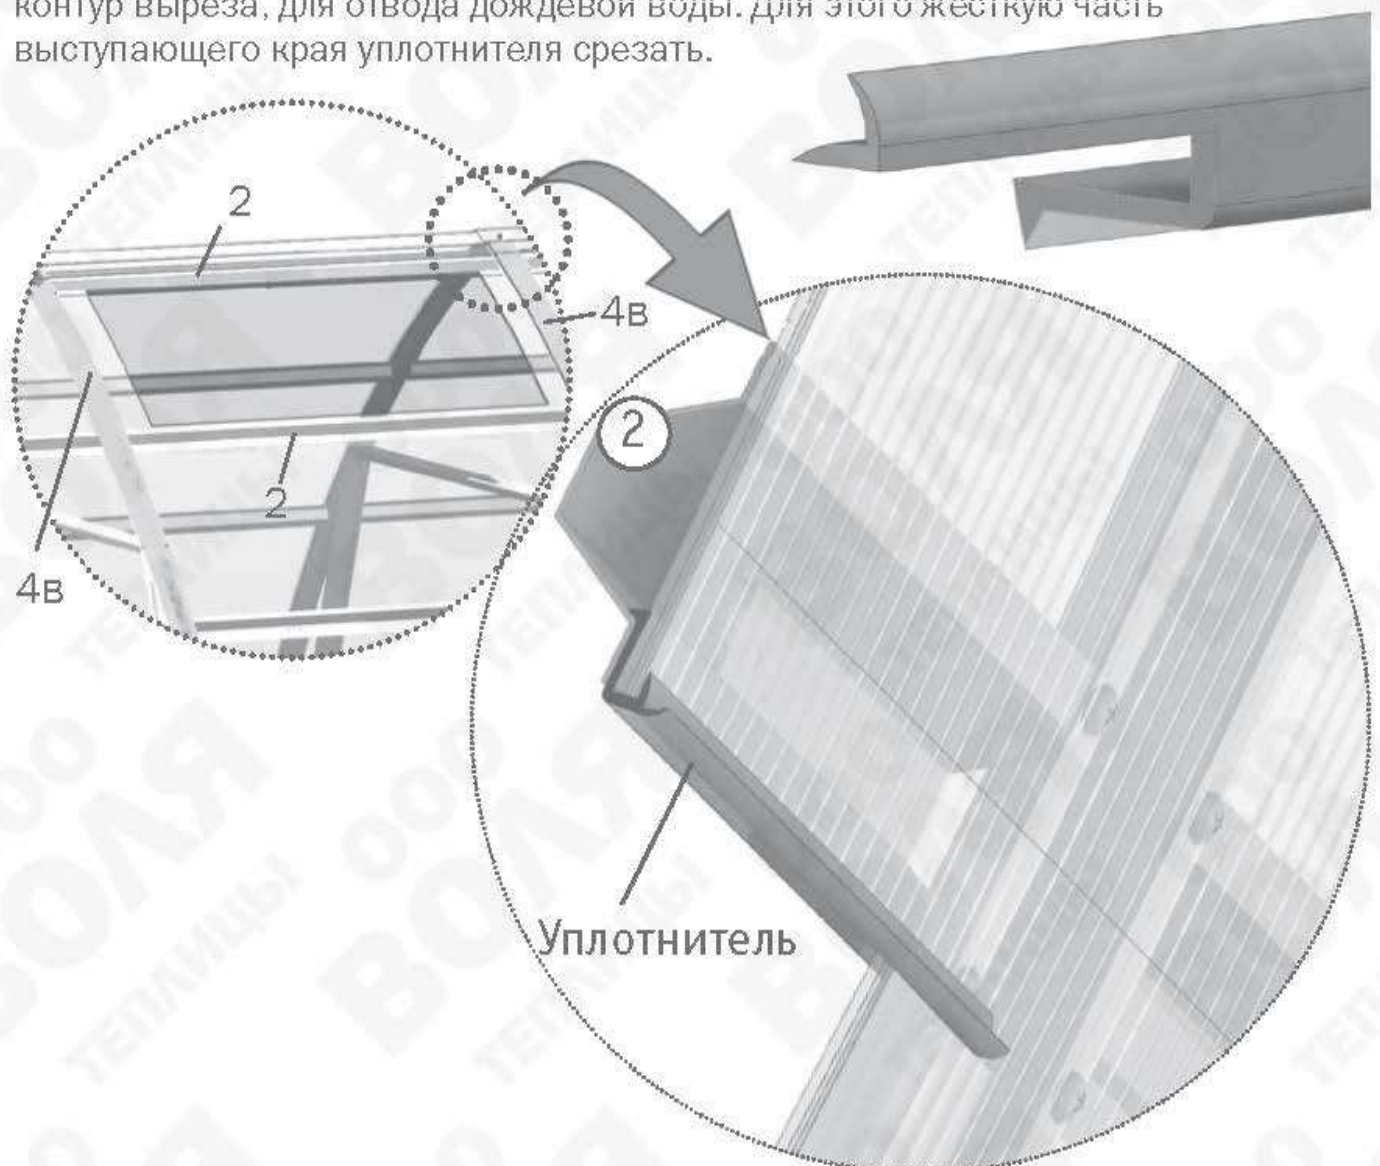

4. Установите по верхнему контуру выреза уплотнитель, надевая его на срез поликарбоната. Края уплотнителя нужно выпустить за контур выреза, для отвода дождевой воды. Для этого жесткую часть выступающего края уплотнителя срезать.