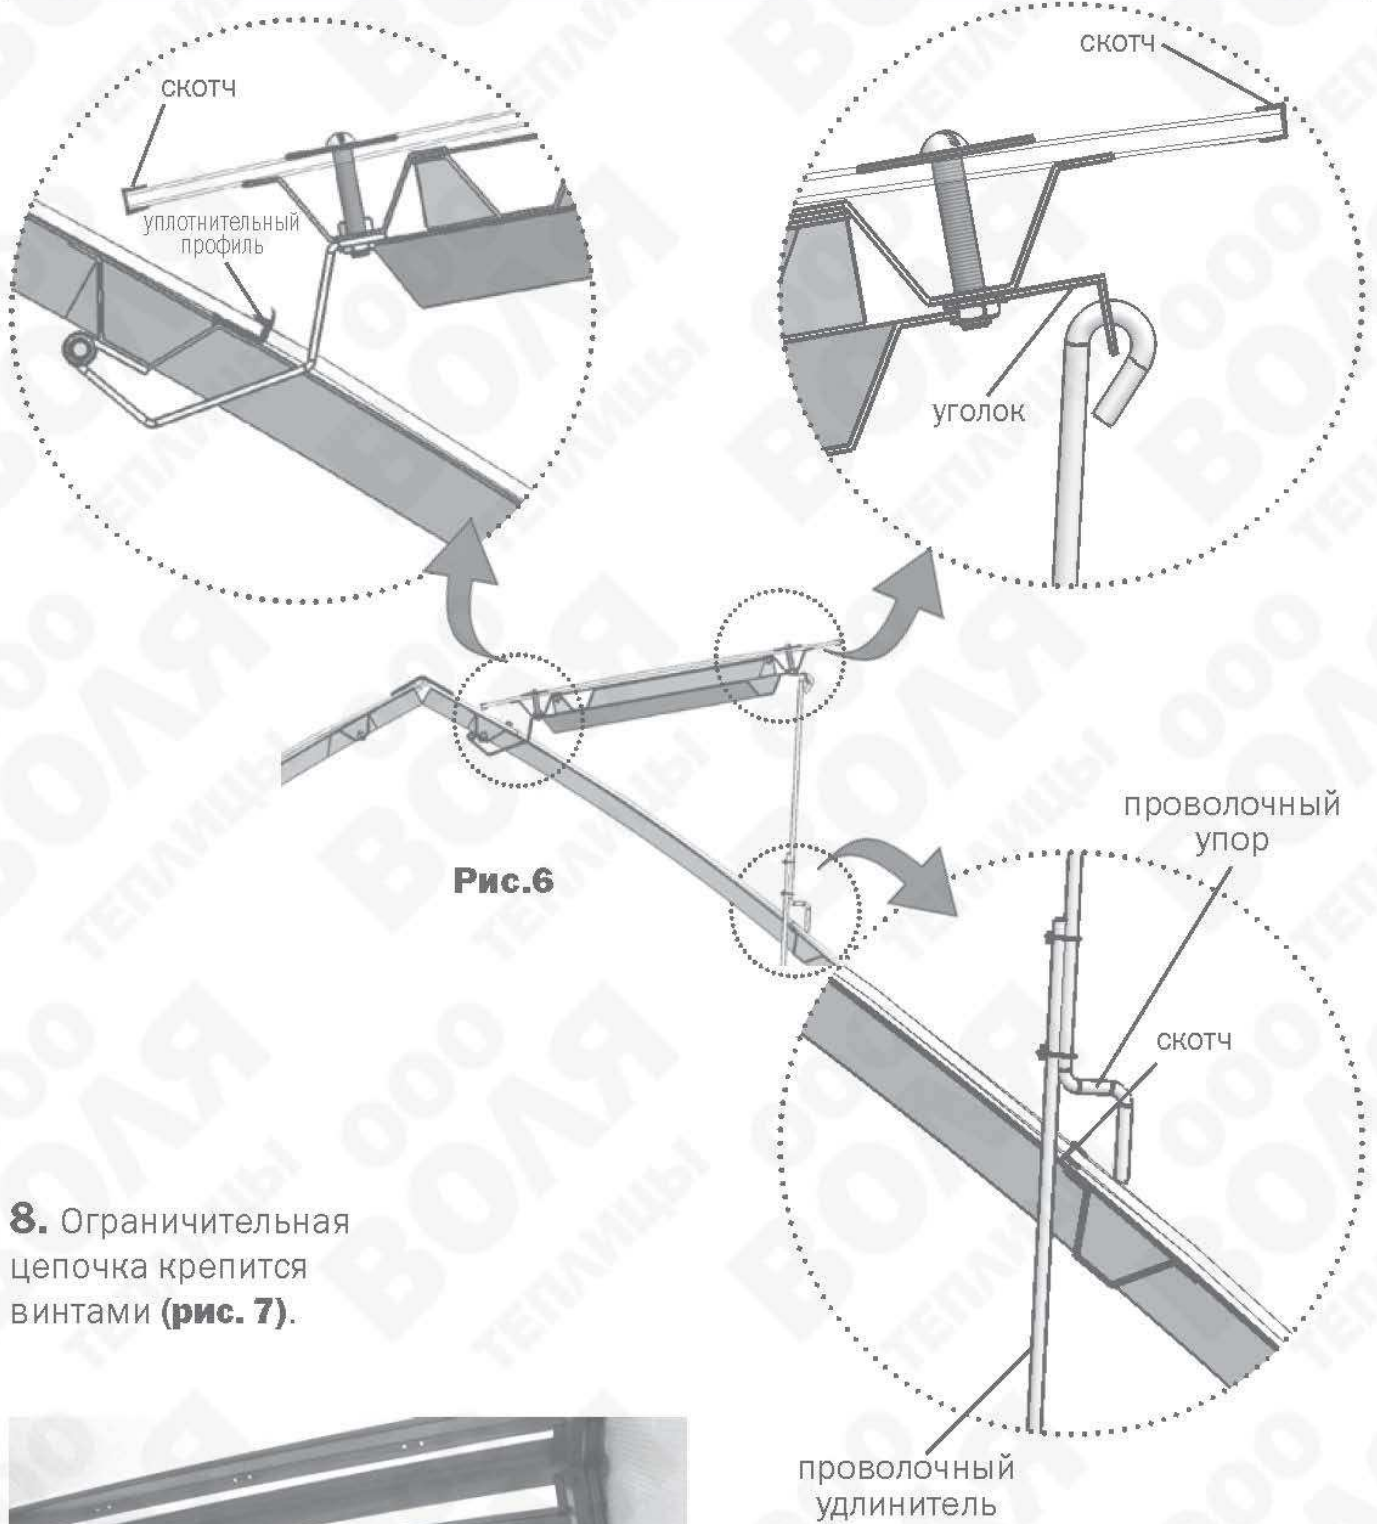

Установка форточки

8. Ограничительная цепочка крепится винтами (рис. 7).