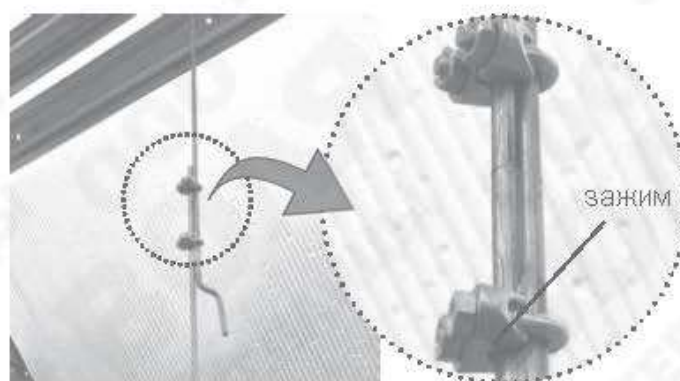

Установка форточка

5. На детали **2** (коньковая) установите малую часть разъемной петли (**рис. 4**).

6. Установите форточку, соединив обе части разъемных петель винтами с гайками (**рис. 5**).

7. Для установки ручного устройства открывания и фиксации форточка состыкуйте зажимами проволочные детали, установите их на форточку посредством уголка (**рис. 6**). Закрепите уплотнитель с помощью скотча.