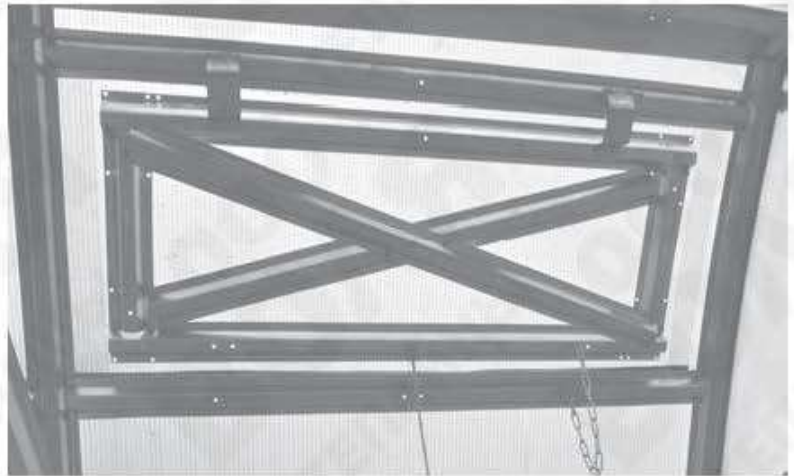

Правила эксплуатации

Перед началом эксплуатации форточка должна быть собрана и установлена в теплице в соответствии с инструкцией. Форточка не должна подвергаться воздействиям, которые могут создать остаточные деформации каркаса и покрытия.

Гарантийные обязательства

1. Предприятие-изготовитель несет ответственность за полноту комплектации каркаса форточки.
2. Предприятие-изготовитель несет ответственность за собираемость форточки в соответствии с инструкцией.
3. Срок предъявления претензий – 12 месяцев со дня покупки.

Условия гарантийных обязательств

Гарантийные обязательства не распространяются на случаи:

1. установка форточки с нарушением требований инструкции.
2. нарушение правил эксплуатации.
3. ураганы, другие стихийные бедствия.

Дата изготовления:

Предприятие - изготовитель: ООО «Воля»
141983, г. Дубна Московской области, пер. Северный д.8.

Предприятие - изготовитель несет ответственность за качество продукции в соответствии с ГК РФ.
Предприятие оставляет за собой право на внесение изменений в конструкцию форточки.