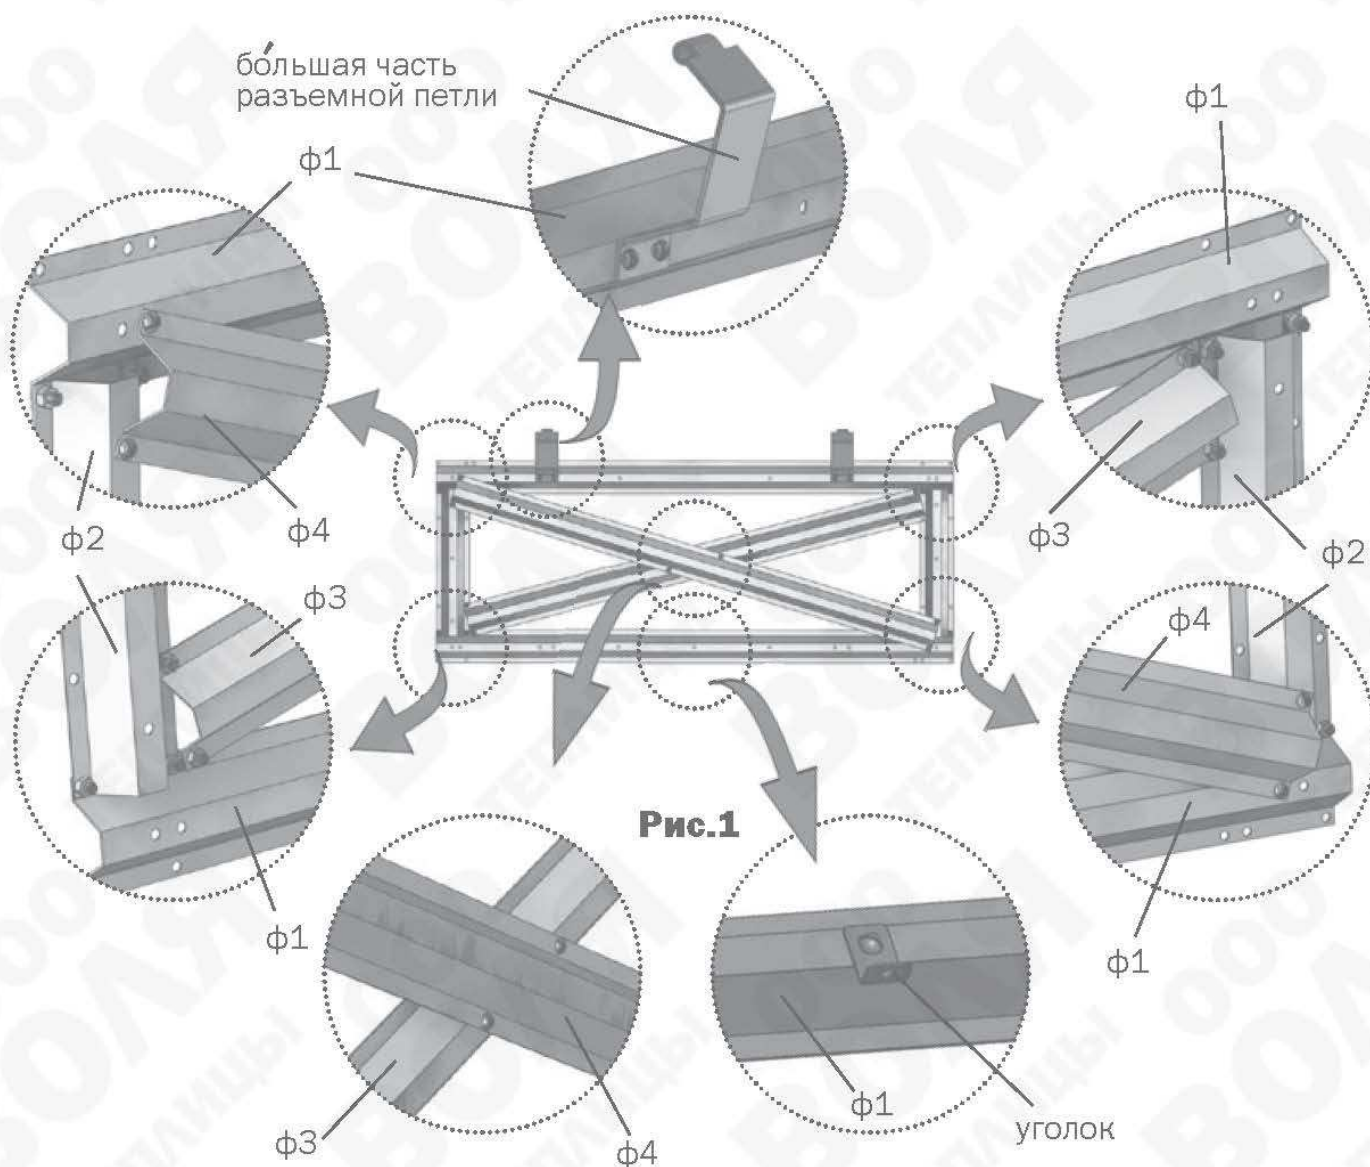

## Установка форточка

**1.** Соберите каркас форточка из деталей **ф1, ф2, ф3, ф4** и установите на каркасе большую часть разъемной петли (2 шт.) и кронштейн **рис.1**.

**2.** Закрепите на каркасе форточка поликарбонат размером 950 x 430 мм с помощью шайб, с учетом выпусков поликарбоната по **рис.2**. При закреплении поликарбоната соблюдайте правило ориентации поликарбоната. Поверхность с защитным слоем должна быть обращена наружу (к солнцу).